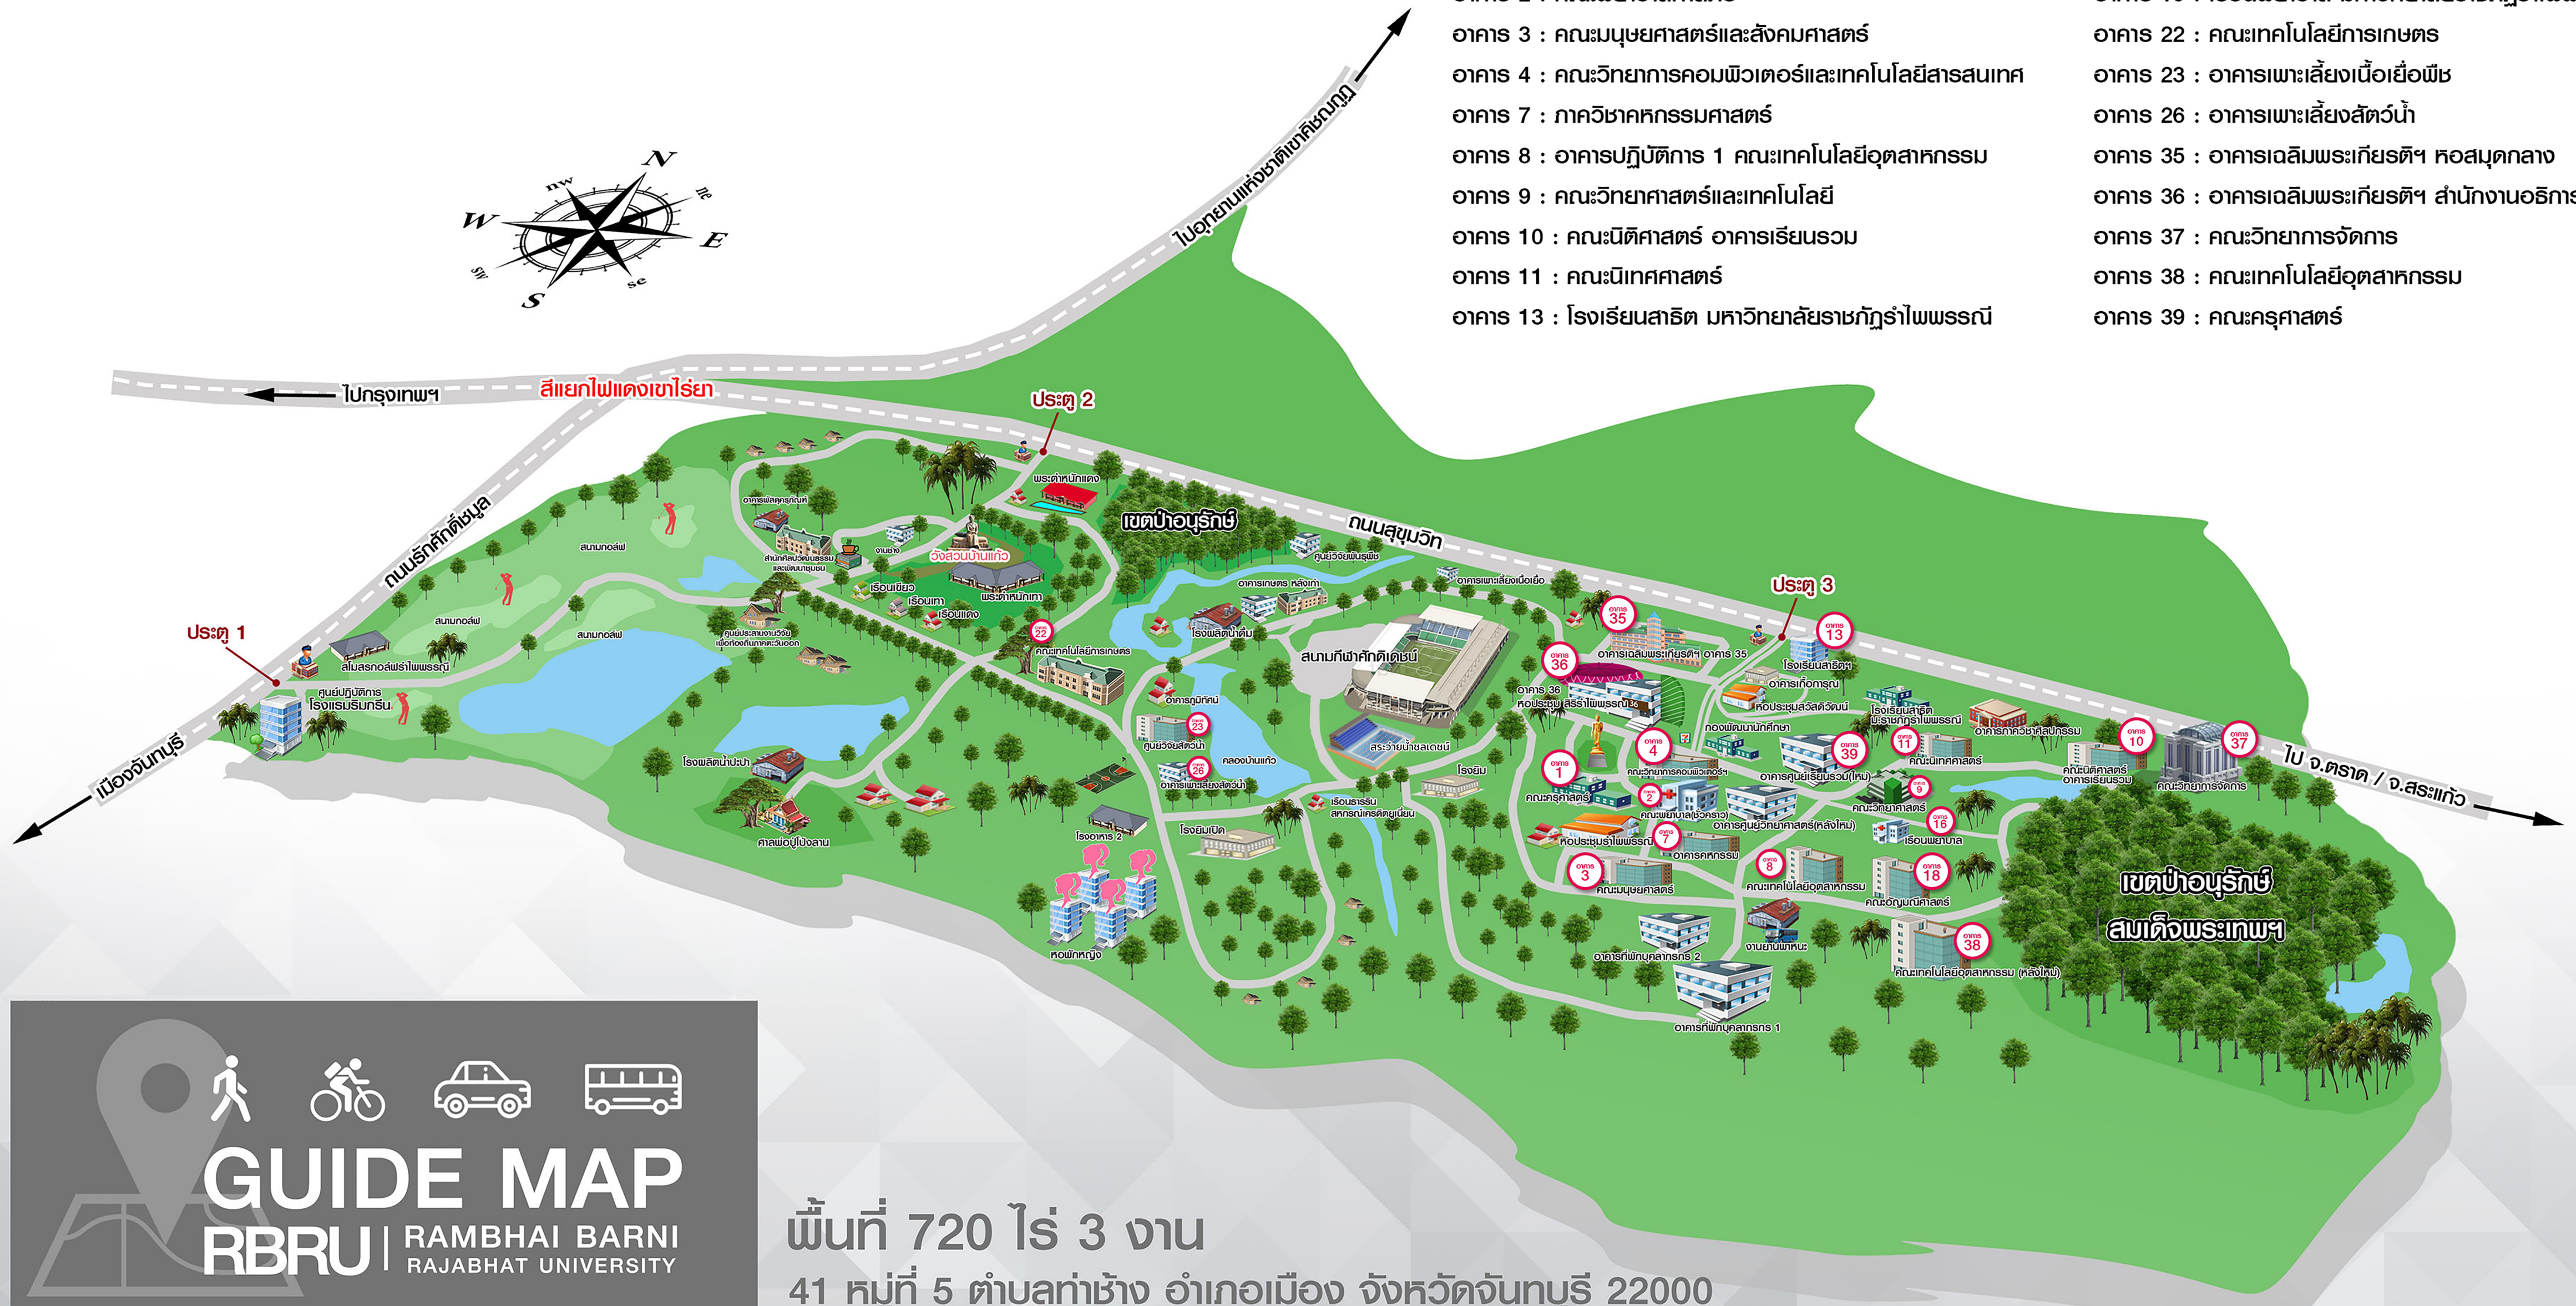

แผนที่ มหาวิทยาลัยราชภัฏรำไพพรรณี

- อาคาร 1 : ศูนย์สหกิจศึกษาและพัฒนาอาชีพ
- อาคาร 2 : คณะพยาบาลศาสตร์
- อาคาร 3 : คณะมนุษยศาสตร์และสังคมศาสตร์
- อาคาร 4 : คณะวิทยาการคอมพิวเตอร์และเทคโนโลยีสารสนเทศ
- อาคาร 7 : ภาควิชาคหกรรมศาสตร์
- อาคาร 8 : อาคารปฏิบัติการ 1 คณะเทคโนโลยีอุตสาหกรรม
- อาคาร 9 : คณะวิทยาศาสตร์และเทคโนโลยี
- อาคาร 10 : คณะนิติศาสตร์ อาคารเรียนรวม
- อาคาร 11 : คณะนิเทศศาสตร์
- อาคาร 13 : โรงเรียนสาธิต มหาวิทยาลัยราชภัฏรำไพพรรณี

- อาคาร 18 : ภาควิชาอัญมณีศาสตร์และประยุกต์ศิลป์
- อาคาร 19 : เรือนพยาบาล มหาวิทยาลัยราชภัฏรำไพพรรณี
- อาคาร 22 : คณะเทคโนโลยีการเกษตร
- อาคาร 23 : อาคารเพาะเลี้ยงเนื้อเยื่อพืช
- อาคาร 26 : อาคารเพาะเลี้ยงสัตว์น้ำ
- อาคาร 35 : อาคารเฉลิมพระเกียรติฯ หอสมุดกลาง
- อาคาร 36 : อาคารเฉลิมพระเกียรติฯ สำนักงานอธิการบดี
- อาคาร 37 : คณะวิทยาการจัดการ
- อาคาร 38 : คณะเทคโนโลยีอุตสาหกรรม
- อาคาร 39 : คณะครุศาสตร์

GUIDE MAP

RBRU | RAMBHAH BARNI
RAJABHAT UNIVERSITY

พื้นที่ 720 ไร่ 3 งาน
41 หมู่ที่ 5 ตำบลท่าช้าง อำเภอเมือง จังหวัดจันทบุรี 22000